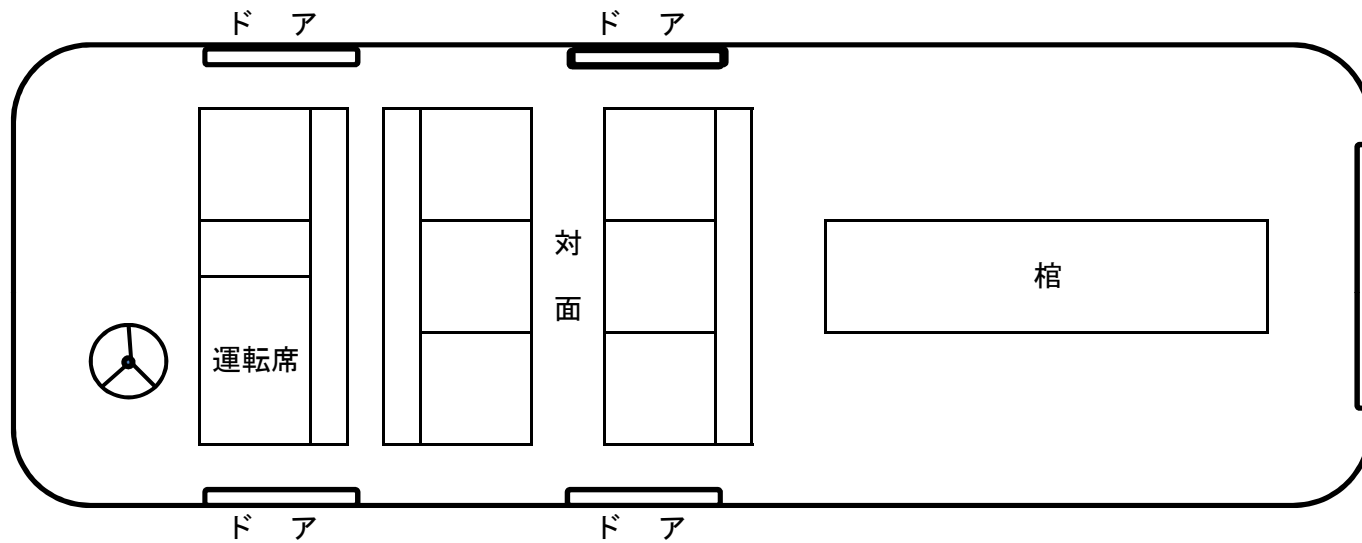

霊柩車

リンカーン スーパーリムジン 9名乗り (乗務員を含む)
ベンチシート

(株) 筑豊観光

福岡県宮若市宮永7-1

TEL 0949-52-2308

FAX 0949-52-1480