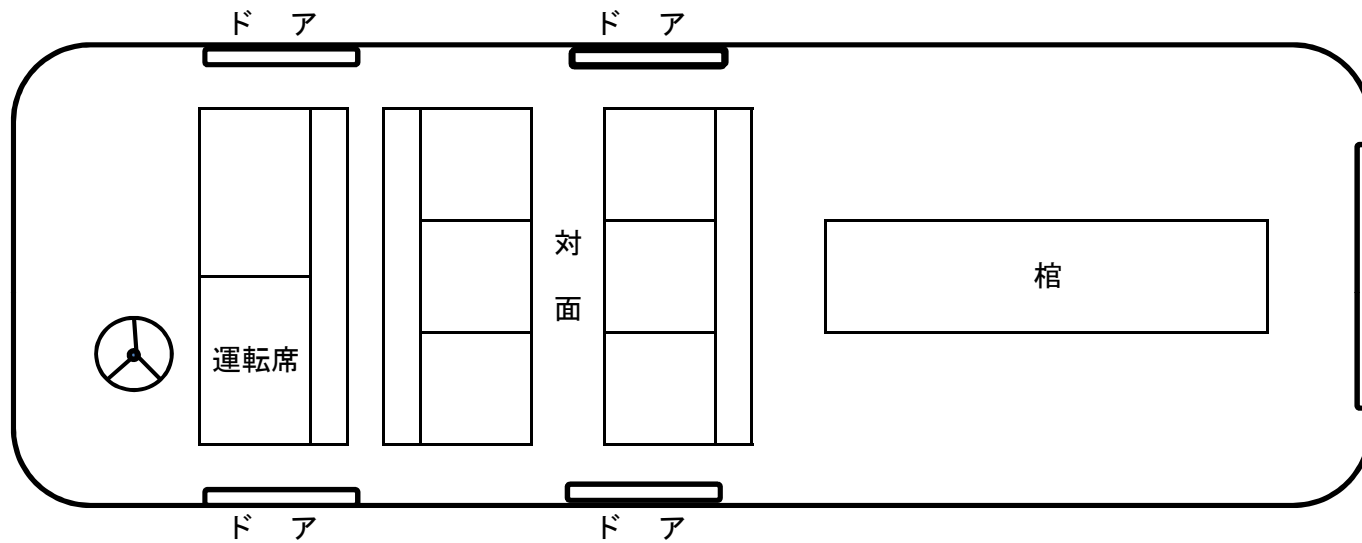

# 霊柩車

リンカーン スーパーリムジン 8名乗り (乗務員を含む)  
ベンチシート

(株) 筑豊観光

福岡県宮若市宮永7-1

TEL 0949-52-2308

FAX 0949-52-1480