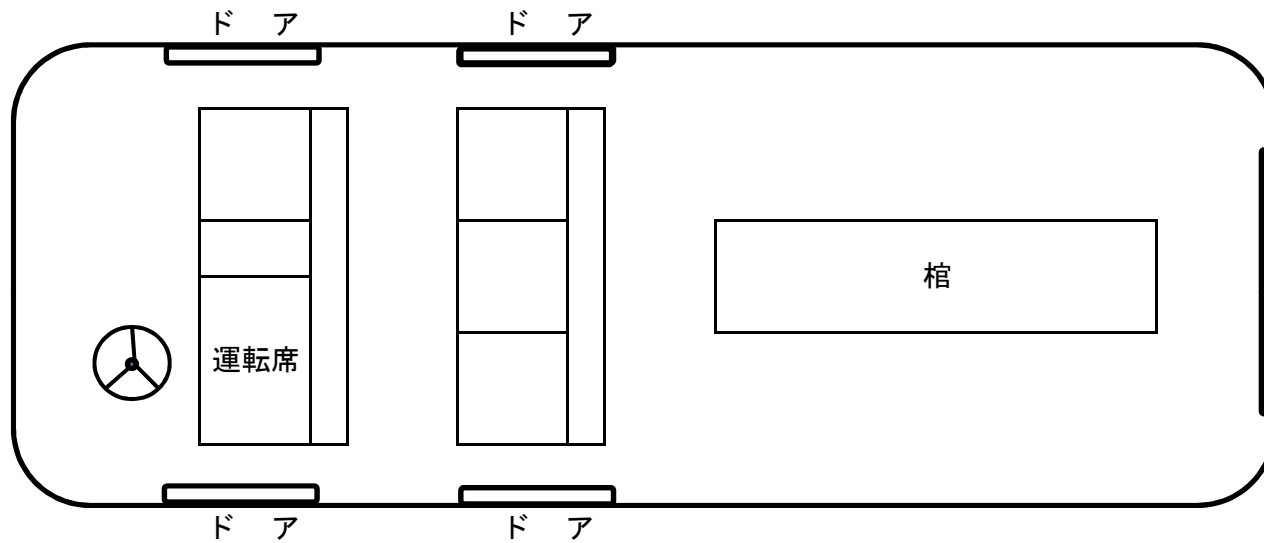

霊柩車

リンカーン リムジン 6名乗り (乗務員を含む)
ベンチシート

(株) 筑豊観光

福岡県宮若市宮永7-1

TEL 0949-52-2308

FAX 0949-52-1480