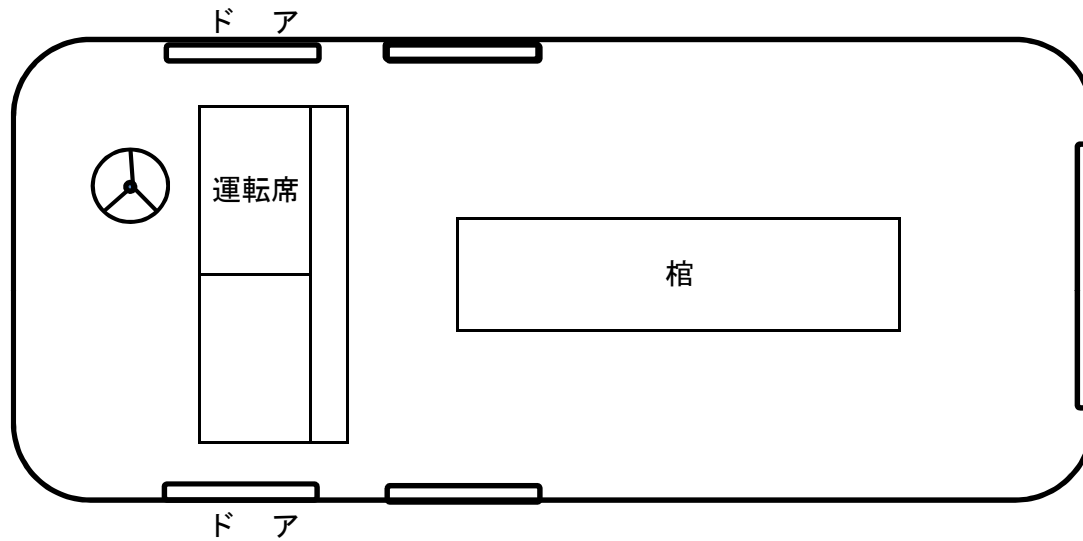

霊柩車

TOYOTA 国産宮型 2名乗り (乗務員を含む)
セパレート

(株) 筑豊観光

福岡県宮若市宮永7-1

TEL 0949-52-2308

FAX 0949-52-1480