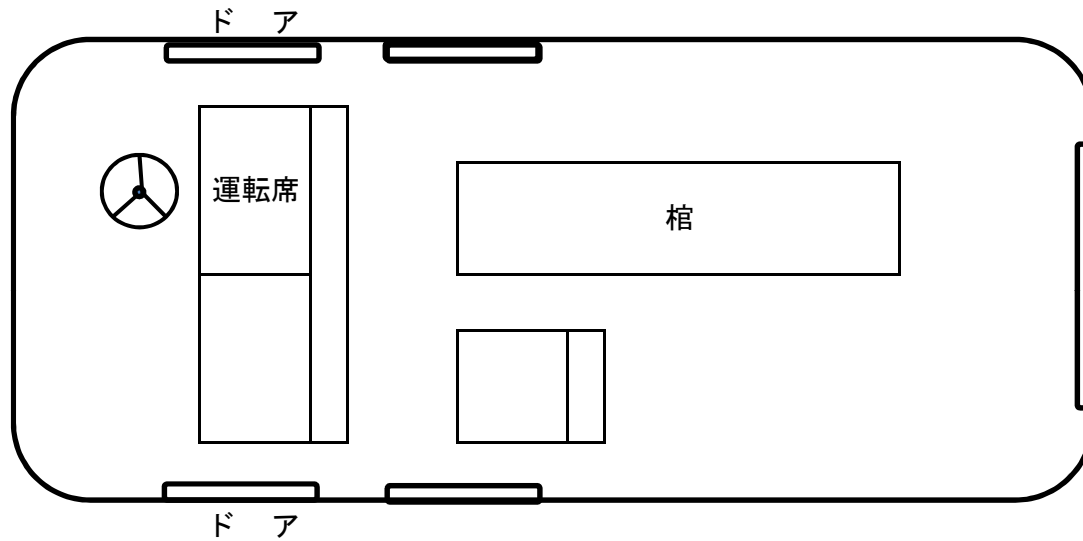

霊柩車

TOYOTA 国産バン型 3名乗り (乗務員を含む)  
セパレート

(株) 筑豊観光

福岡県宮若市宮永7-1

TEL 0949-52-2308

FAX 0949-52-1480