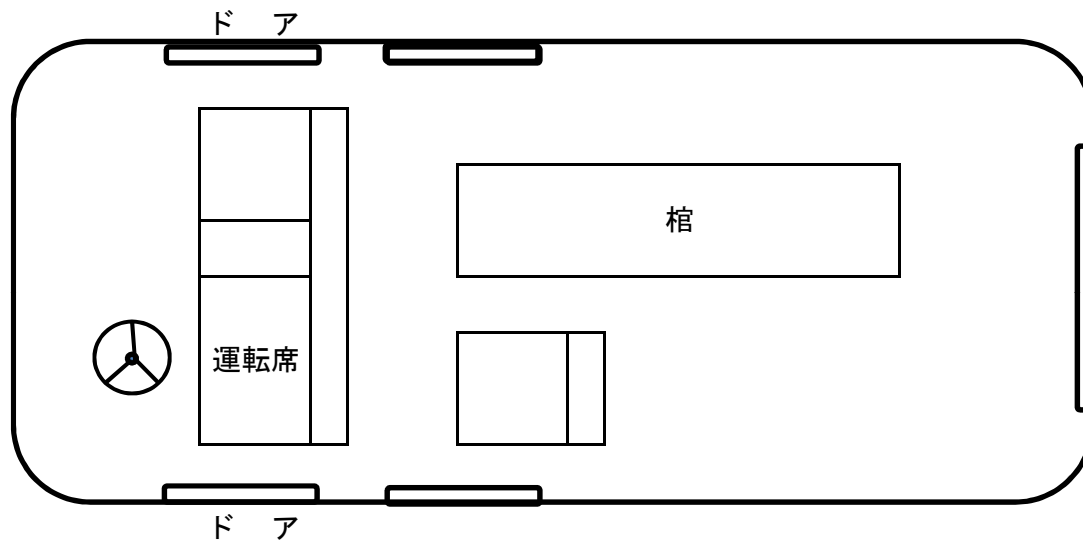

霊柩車

リンカーン 外車バン型 4名乗り (乗務員を含む)
ベンチシート

(株) 筑豊観光

福岡県宮若市宮永7-1

TEL 0949-52-2308

FAX 0949-52-1480